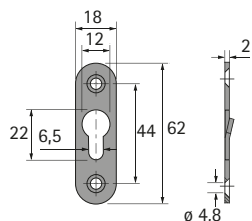

Verbindingshoeken en lenskopbeslag

► Universele hoek, lenskopbeslag

Universele hoek 41,5 x 41,5 mm

► Verzinkt staal

Bestelnr.	VE
0 025 197	1/100 st.

Universele hoek 31 x 31 mm

► Verzinkt staal

Opmerkingen:

- Toepassing als achterwandstabilisator bij AvanTech YOU systeemhoogte 77 mm
- 1 stuk bij korpusbreedte \geq 600 mm; 2 stuks \geq 800 mm; 3 stuks = 1200 mm

Bestelnr.	VE
0 079 665	1/100 st.

Lenskopbeslag 42 mm

► Verzinkt staal

Bestelnr.	VE
0 025 193	1/100 st.

Lenskopbeslag 62 mm

► Verzinkt staal

Bestelnr.	VE
0 025 194	1/100 st.