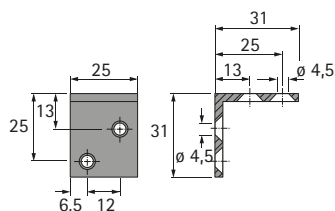

Verbindingshoeken en lenskopbeslag

► Universele hoek, lenskopbeslag

Universele hoek 41,5 x 41,5 mm

► Verzinkt staal

Bestelnr.	VE
0 025 197	1/100 st.

Universele hoek 31 x 31 mm

► Verzinkt staal

Opmerkingen:

- Toepassing als achterwandstabilisator bij AvanTech YOU systeemhoogte 77 mm
- 1 stuk bij korpusbreedte \geq 600 mm; 2 stuks \geq 800 mm; 3 stuks = 1200 mm

Bestelnr.	VE
0 079 665	1/100 st.

Lenskopbeslag 42 mm