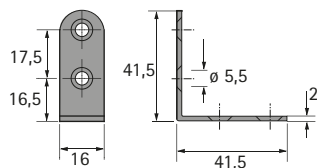

Verbindingshoeken en lenskopbeslag

► Universele hoek, lenskopbeslag

Universele hoek 41,5 x 41,5 mm

► Verzinkt staal

Bestelnr.	VE
0 025 197	1/100 st.

Universele hoek 31 x 31 mm

► Verzinkt staal

Opmerkingen:

- Toepassing als achterwandstabilisator bij AvanTech YOU systeemhoogte 77 mm
- 1 stuk bij korpusbreedte \geq 600 mm; 2 stuks \geq 800 mm; 3 stuks = 1200 mm

Bestelnr.	VE
0 079 665	1/100 st.

Lenskopbeslag 42 mm