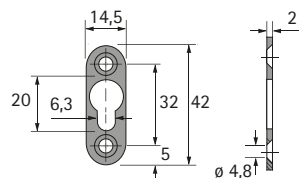

Verbindingshoeken en lenskopbeslag

► Universele hoek, lenskopbeslag

Universele hoek 41,5 x 41,5 mm

► Verzinkt staal

Bestelnr.	VE
0 025 197	1/100 st.

Universele hoek 31 x 31 mm

► Verzinkt staal

Opmerkingen:

- Toepassing als achterwandstabilisator bij AvanTech YOU systeemhoogte 77 mm
- 1 stuk bij korpusbreedte \geq 600 mm; 2 stuks \geq 800 mm; 3 stuks = 1200 mm

Bestelnr.	VE
0 079 665	1/100 st.

Lenskopbeslag 42 mm

► Verzinkt staal

Bestelnr.	VE
0 025 193	1/100 st.

Lenskopbeslag 62 mm

► Verzinkt staal

Bestelnr.	VE
0 025 194	1/100 st.